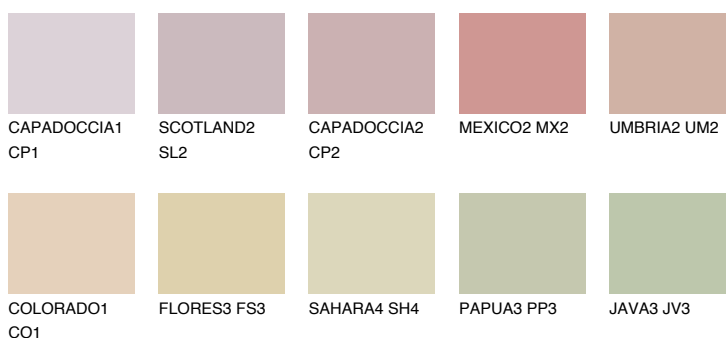

ARIZONA2 AR2

☀️ 54% **TSR** 58%

Passzoló színek

COLOURS

Intenzív színek

További információért látogasson el a
www.ceresit.hu

*A látható színek a Ceresit által kínált összes vakolatra és festékre vonatkoznak. A tényleges színek kis mértékben eltérhetnek az itt láthatóktól, ez függ a felülettől, a körülményektől és a választott vakolat textúrájától. Javasoljuk a valódi színminták ellenőrzését is a Ceresit forgalmazójánál.