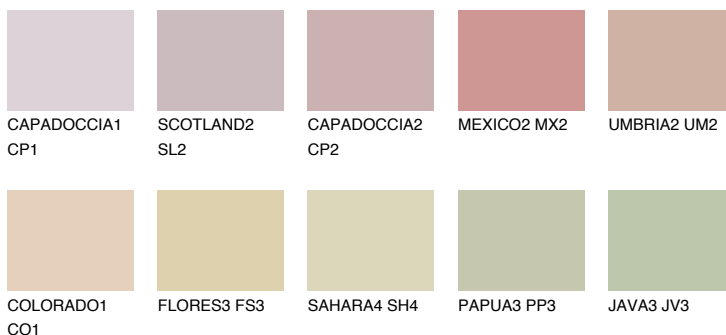

ARIZONA2 AR2☀️ 54% **TSR 58%****Passzoló színek****COLOURS****Intenzív színek**

További információért látogasson el a
www.ceresit.hu

*A látható színek a Ceresit által kínált összes vakolatra és festékre vonatkoznak. A tényleges színek kis mértékben eltérhetnek az itt láthatóktól, ez függ a felülettől, a körülményektől és a választott vakolat textúrájától. Javasoljuk a valódi színminták ellenőrzését is a Ceresit forgalmazójánál.