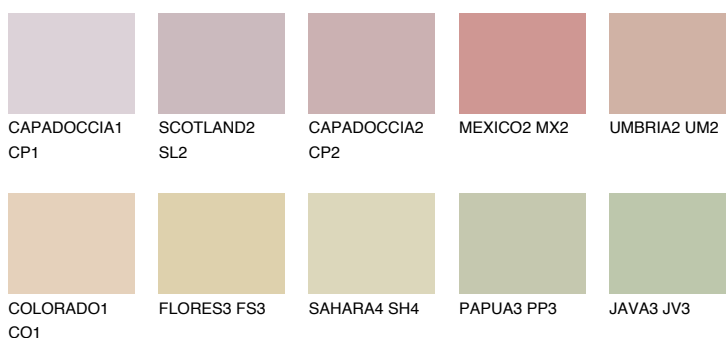

## ARIZONA2 AR2

☀️ 54%    **TSR 58%**

### Passzoló színek

#### COLOURS

#### Intenzív színek

További információért látogasson el a  
[www.ceresit.hu](http://www.ceresit.hu)

\*A látható színek a Ceresit által kínált összes vakolatra és festékre vonatkoznak. A tényleges színek kis mértékben eltérhetnek az itt láthatóktól, ez függ a felülettől, a körülményektől és a választott vakolat textúrájától. Javasoljuk a valódi színminták ellenőrzését is a Ceresit forgalmazójánál.