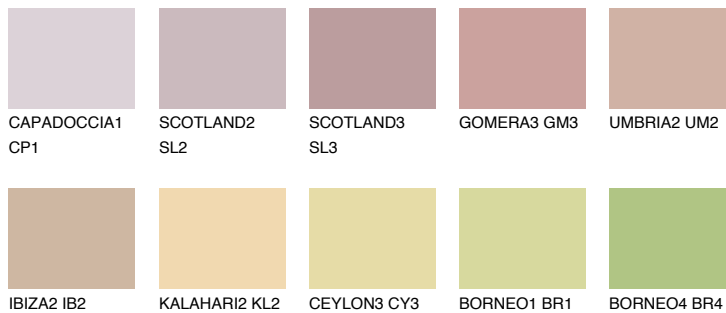

ARIZONA3 AR3☀️ 49% **TSR 55%****Passzoló színek****COLOURS****Intenzív színek**

További információért látogasson el a
www.ceresit.hu

*A látható színek a Ceresit által kínált összes vakolatra és festékre vonatkoznak. A tényleges színek kis mértékben eltérhetnek az itt láthatóktól, ez függ a felülettől, a körülményektől és a választott vakolat textúrájától. Javasoljuk a valódi színminták ellenőrzését is a Ceresit forgalmazójánál.