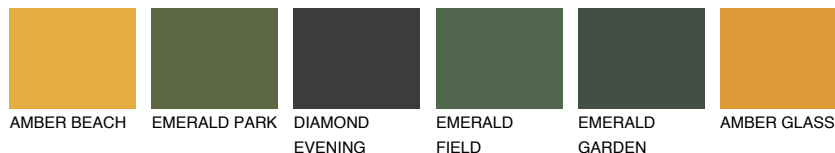

ARIZONA3 AR3☀️ 49% **TSR 55%****Passzoló színek****COLOURS****Intenzív színek**

További információért látogasson el a
www.ceresit.hu

*A látható színek a Ceresit által kínált összes vakolatra és festékre vonatkoznak. A tényleges színek kis mértékben eltérhetnek az itt láthatóktól, ez függ a felülettől, a körülményektől és a választott vakolat textúrájától. Javasoljuk a valódi színminták ellenőrzését is a Ceresit forgalmazójánál.