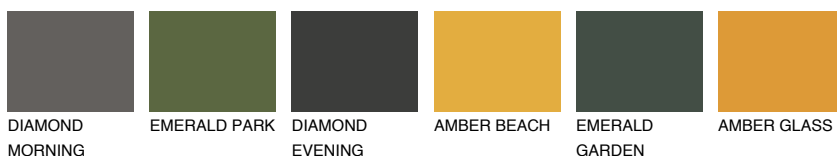

ARIZONA4 AR4☀️ 44% **TSR** 47%**Passzoló színek****COLOURS****Intenzív színek**

További információért látogasson el a
www.ceresit.hu

*A látható színek a Ceresit által kínált összes vakolatra és festékre vonatkoznak. A tényleges színek kis mértékben eltérhetnek az itt láthatóktól, ez függ a felülettől, a körülményektől és a választott vakolat textúrájától. Javasoljuk a valódi színminták ellenőrzését is a Ceresit forgalmazójánál.