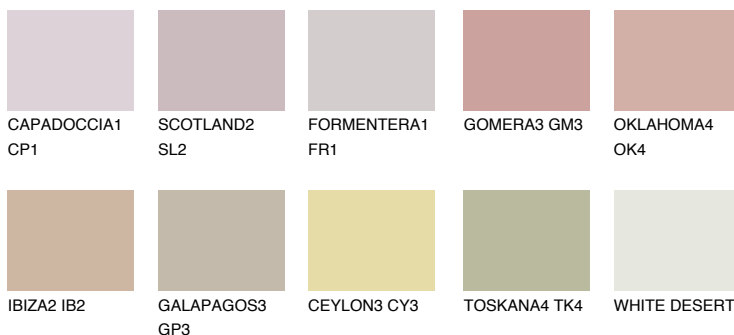

ARIZONA4 AR4☀️ 44% **TSR** 47%**Passzoló színek****COLOURS****Intenzív színek**

További információért látogasson el a
www.ceresit.hu

*A látható színek a Ceresit által kínált összes vakolatra és festékre vonatkoznak. A tényleges színek kis mértékben eltérhetnek az itt láthatóktól, ez függ a felülettől, a körülményektől és a választott vakolat textúrájától. Javasoljuk a valódi színminták ellenőrzését is a Ceresit forgalmazójánál.