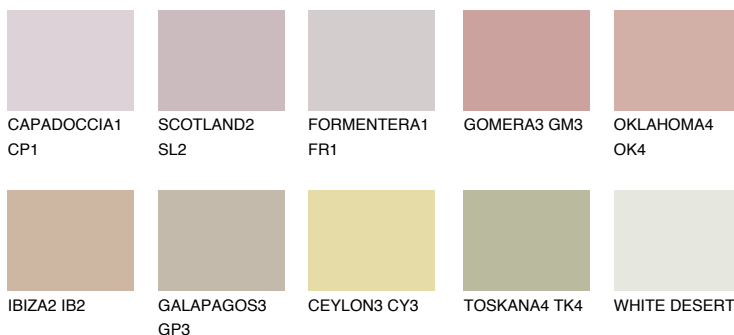

## ARIZONA4 AR4

44% **TSR** 47%

### Passzoló színek

#### COLOURS

#### Intenzív színek

További információért látogasson el a  
[www.ceresit.hu](http://www.ceresit.hu)

\*A látható színek a Ceresit által kínált összes vakolatra és festékre vonatkoznak. A tényleges színek kis mértékben eltérhetnek az itt láthatóktól, ez függ a felülettől, a körülményektől és a választott vakolat textúrájától. Javasoljuk a valódi színminták ellenőrzését is a Ceresit forgalmazójánál.