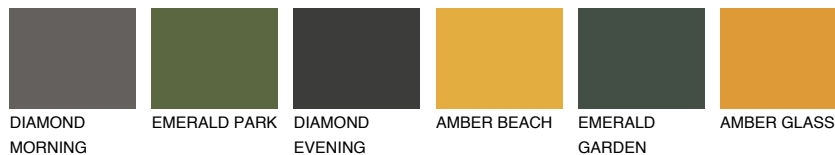

ARIZONA4 AR4☀ 44% **TSR** 47%**Passzoló színek****COLOURS****Intenzív színek**

További információért látogasson el a
www.ceresit.hu

*A látható színek a Ceresit által kínált összes vakolatra és festékre vonatkoznak. A tényleges színek kis mértékben eltérhetnek az itt láthatóktól, ez függ a felülettől, a körülményektől és a választott vakolat textúrájától. Javasoljuk a valódi színminták ellenőrzését is a Ceresit forgalmazójánál.