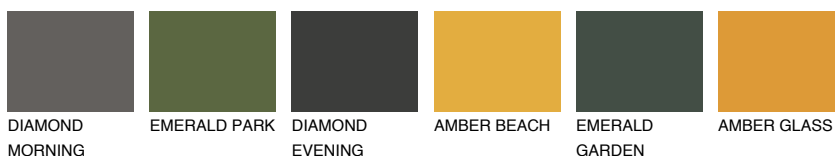

## ARIZONA4 AR4

44% **TSR** 47%

### Passzoló színek

#### COLOURS

#### Intenzív színek

További információért látogasson el a  
[www.ceresit.hu](http://www.ceresit.hu)

\*A látható színek a Ceresit által kínált összes vakolatra és festékre vonatkoznak. A tényleges színek kis mértékben eltérhetnek az itt láthatóktól, ez függ a felülettől, a körülményektől és a választott vakolat textúrájától. Javasoljuk a valódi színminták ellenőrzését is a Ceresit forgalmazójánál.