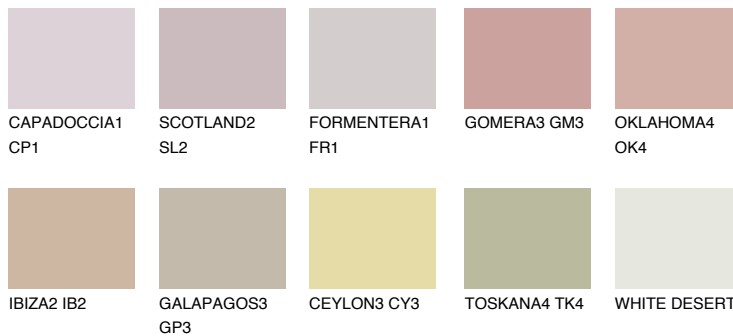

ARIZONA4 AR4☀ 44% **TSR** 47%**Passzoló színek****COLOURS****Intenzív színek**

További információért látogasson el a
www.ceresit.hu

*A látható színek a Ceresit által kínált összes vakolatra és festékre vonatkoznak. A tényleges színek kis mértékben eltérhetnek az itt láthatóktól, ez függ a felülettől, a körülményektől és a választott vakolat textúrájától. Javasoljuk a valódi színminták ellenőrzését is a Ceresit forgalmazójánál.