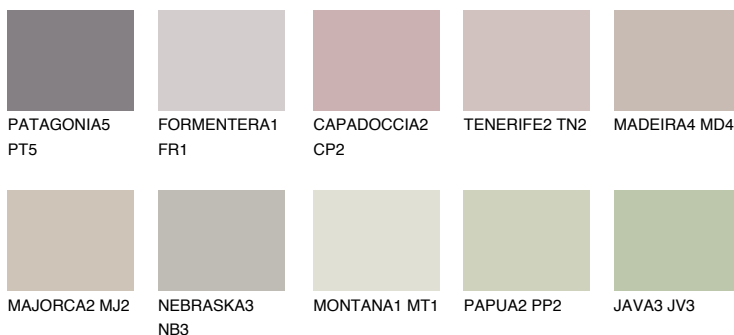

## ARIZONA5 AR5

56% **TSR** 54%

### Passzoló színek

#### COLOURS

#### Intenzív színek

További információért látogasson el a  
[www.ceresit.hu](http://www.ceresit.hu)

\*A látható színek a Ceresit által kínált összes vakolatra és festékre vonatkoznak. A tényleges színek kis mértékben eltérhetnek az itt láthatóktól, ez függ a felülettől, a körülményektől és a választott vakolat textúrájától. Javasoljuk a valódi színminták ellenőrzését is a Ceresit forgalmazójánál.