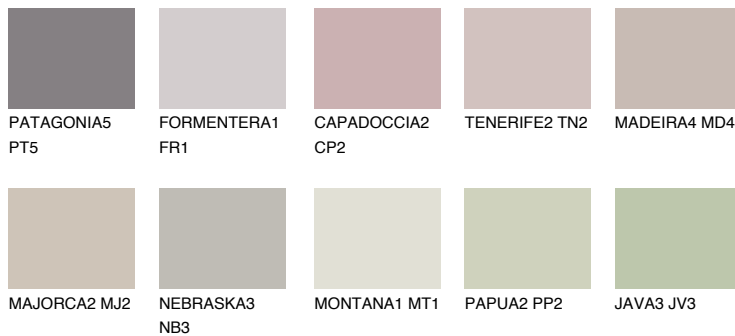

ARIZONA5 AR5

56% **TSR** 54%

Passzoló színek

COLOURS

Intenzív színek

További információért látogasson el a
www.ceresit.hu

*A látható színek a Ceresit által kínált összes vakolatra és festékre vonatkoznak. A tényleges színek kis mértékben eltérhetnek az itt láthatóktól, ez függ a felülettől, a körülményektől és a választott vakolat textúrájától. Javasoljuk a valódi színminták ellenőrzését is a Ceresit forgalmazójánál.