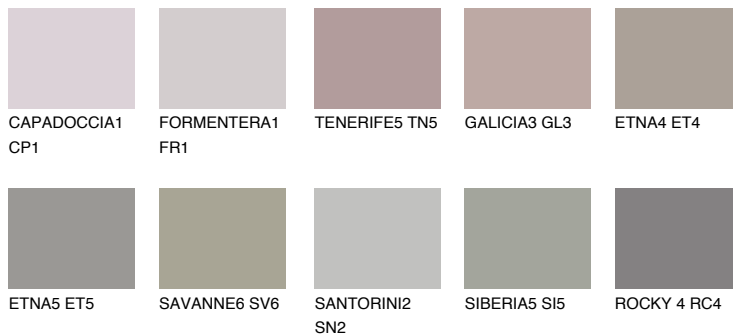

ARIZONA6 AR6

 35% **TSR** 33%

Passzoló színek

COLOURS

Intenzív színek

További információért látogasson el a
www.ceresit.hu

*A látható színek a Ceresit által kínált összes vakolatra és festékre vonatkoznak. A tényleges színek kis mértékben eltérhetnek az itt láthatóktól, ez függ a felülettől, a körülményektől és a választott vakolat textúrájától. Javasoljuk a valódi színminták ellenőrzését is a Ceresit forgalmazójánál.