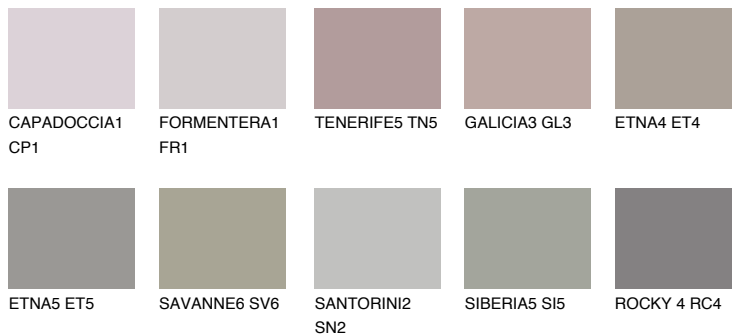

ARIZONA6 AR6

☀️ 35% **TSR 33%**

Passzoló színek

COLOURS

Intenzív színek

További információért látogasson el a
www.ceresit.hu

*A látható színek a Ceresit által kínált összes vakolatra és festékre vonatkoznak. A tényleges színek kis mértékben eltérhetnek az itt láthatóktól, ez függ a felülettől, a körülményektől és a választott vakolat textúrájától. Javasoljuk a valódi színminták ellenőrzését is a Ceresit forgalmazójánál.