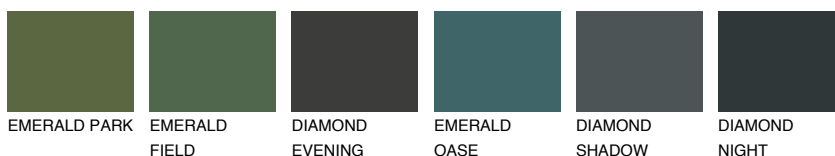

**FUJI1 FJ1**☀️ 77% **TSR** 69%**Passzoló színek****COLOURS****Intenzív színek**

További információért látogasson el a  
[www.ceresit.hu](http://www.ceresit.hu)

\*A látható színek a Ceresit által kínált összes vakolatra és festékre vonatkoznak. A tényleges színek kis mértékben eltérhetnek az itt láthatóktól, ez függ a felülettől, a körülményektől és a választott vakolat textúrájától. Javasoljuk a valódi színminták ellenőrzését is a Ceresit forgalmazójánál.