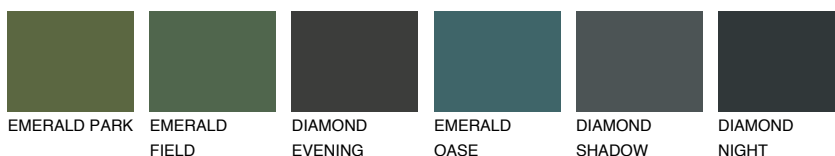

**FUJI1 FJ1**☀️ 77% **TSR 69%**

Passzoló színek

COLOURS

Intenzív színek

További információért látogasson el a
www.ceresit.hu