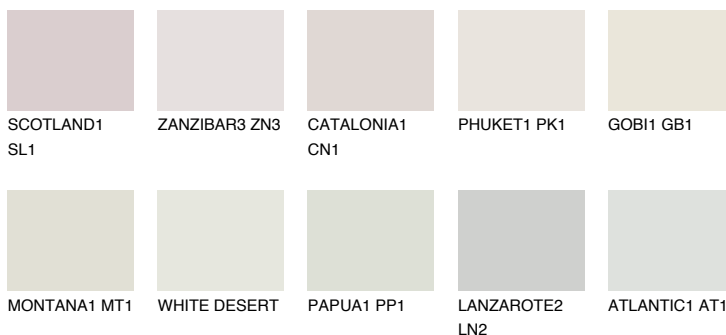

**FUJI1 FJ1**☀️ 77% **TSR** 69%**Passzoló színek****COLOURS****Intenzív színek**

További információért látogasson el a  
[www.ceresit.hu](http://www.ceresit.hu)

\*A látható színek a Ceresit által kínált összes vakolatra és festékre vonatkoznak. A tényleges színek kis mértékben eltérhetnek az itt láthatóktól, ez függ a felülettől, a körülményektől és a választott vakolat textúrájától. Javasoljuk a valódi színminták ellenőrzését is a Ceresit forgalmazójánál.