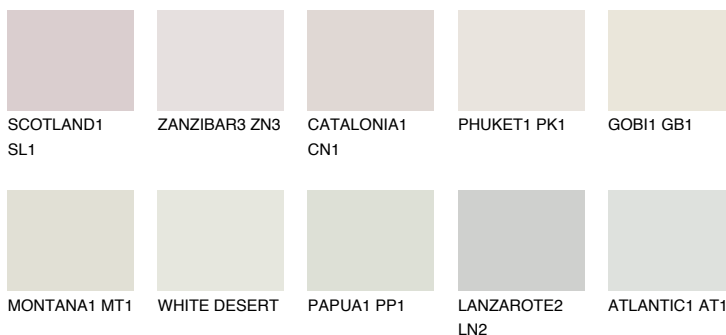

**FUJI1 FJ1**☀️ 77% **TSR 69%**

Passzoló színek

COLOURS

Intenzív színek

További információért látogasson el a
www.ceresit.hu