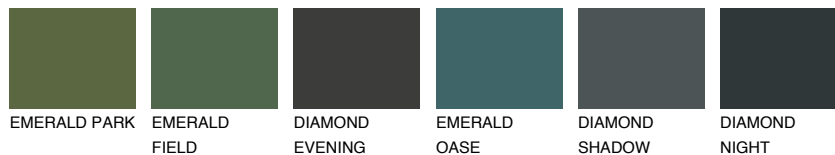

**FUJI1 FJ1**☀ 77% **TSR** 69%**Passzoló színek****COLOURS****Intenzív színek**

További információért látogasson el a  
[www.ceresit.hu](http://www.ceresit.hu)

\*A látható színek a Ceresit által kínált összes vakolatra és festékre vonatkoznak. A tényleges színek kis mértékben eltérhetnek az itt láthatóktól, ez függ a felülettől, a körülményektől és a választott vakolat textúrájától. Javasoljuk a valódi színminták ellenőrzését is a Ceresit forgalmazójánál.