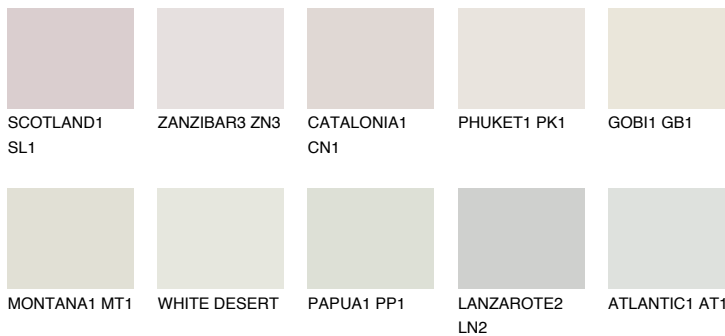

**FUJI1 FJ1**☀ 77% **TSR** 69%**Passzoló színek****COLOURS****Intenzív színek**

További információért látogasson el a  
[www.ceresit.hu](http://www.ceresit.hu)

\*A látható színek a Ceresit által kínált összes vakolatra és festékre vonatkoznak. A tényleges színek kis mértékben eltérhetnek az itt láthatóktól, ez függ a felülettől, a körülményektől és a választott vakolat textúrájától. Javasoljuk a valódi színminták ellenőrzését is a Ceresit forgalmazójánál.