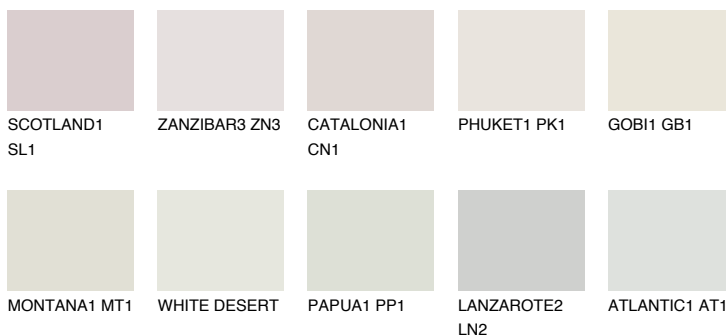


**FUJI1 FJ1**☀️ 77% **TSR 69%**

Passzoló színek

COLOURS

Intenzív színek

További információért látogasson el a
www.ceresit.hu

*A látható színek a Ceresit által kínált összes vakolatra és festékre vonatkoznak. A tényleges színek kis mértékben eltérhetnek az itt láthatóktól, ez függ a felülettől, a körülményektől és a választott vakolat textúrájától. Javasoljuk a valódi színminták ellenőrzését is a Ceresit forgalmazójánál.