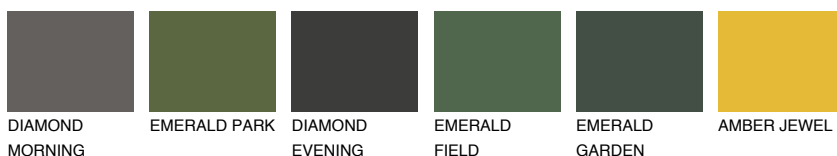

**FUJI2 FJ2**70% **TSR** 70%**Passzoló színek****COLOURS****Intenzív színek**

További információért látogasson el a
www.ceresit.hu

*A látható színek a Ceresit által kínált összes vakolatra és festékre vonatkoznak. A tényleges színek kis mértékben eltérhetnek az itt láthatóktól, ez függ a felülettől, a körülményektől és a választott vakolat textúrájától. Javasoljuk a valódi színminták ellenőrzését is a Ceresit forgalmazójánál.