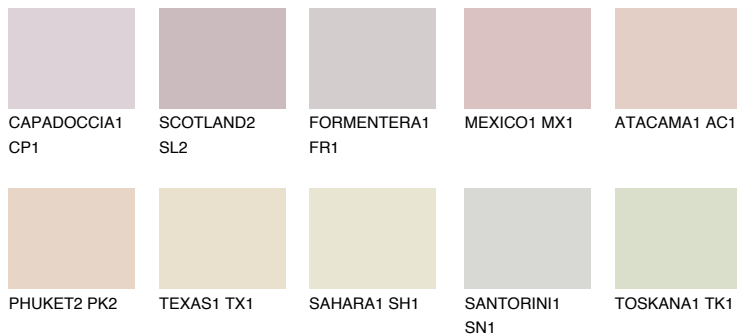

## FUJI2 FJ2

70% **TSR** 70%

## Passzoló színek

### COLOURS

### Intenzív színek

További információért látogasson el a  
[www.ceresit.hu](http://www.ceresit.hu)

\*A látható színek a Ceresit által kínált összes vakolatra és festékre vonatkoznak. A tényleges színek kis mértékben eltérhetnek az itt láthatóktól, ez függ a felülettől, a körülményektől és a választott vakolat textúrájától. Javasoljuk a valódi színminták ellenőrzését is a Ceresit forgalmazójánál.