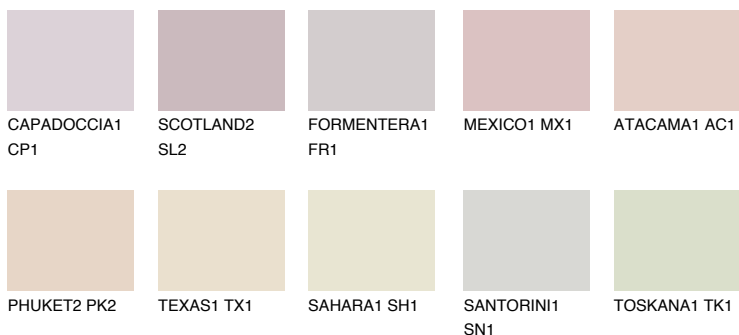

**FUJI2 FJ2**70% **TSR** 70%**Passzoló színek****COLOURS****Intenzív színek**

További információért látogasson el a
www.ceresit.hu

*A látható színek a Ceresit által kínált összes vakolatra és festékre vonatkoznak. A tényleges színek kis mértékben eltérhetnek az itt láthatóktól, ez függ a felülettől, a körülményektől és a választott vakolat textúrájától. Javasoljuk a valódi színminták ellenőrzését is a Ceresit forgalmazójánál.