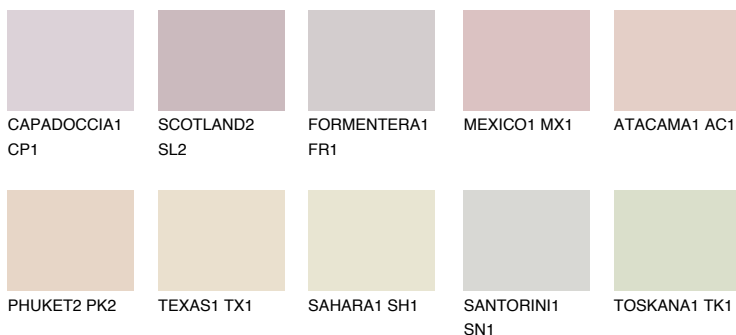

Passzoló színek

COLOURS