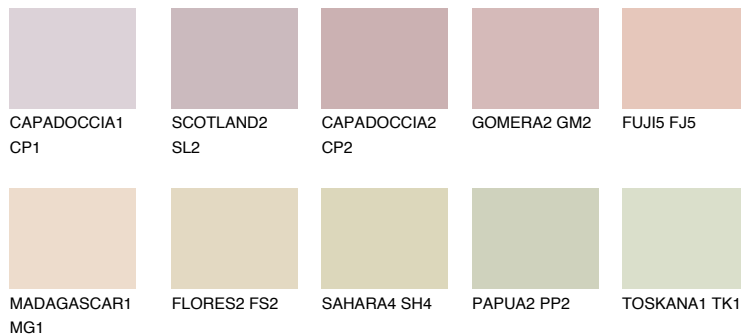

FUJI3 FJ3

65% **TSR** 67%

Passzoló színek

COLOURS

Intenzív színek

További információért látogasson el a
www.ceresit.hu

*A látható színek a Ceresit által kínált összes vakolatra és festékre vonatkoznak. A tényleges színek kis mértékben eltérhetnek az itt láthatóktól, ez függ a felülettől, a körülményektől és a választott vakolat textúrájától. Javasoljuk a valódi színminták ellenőrzését is a Ceresit forgalmazójánál.