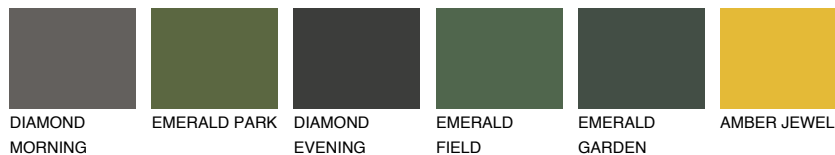

FUJI3 FJ3

65% **TSR** 67%

Passzoló színek

COLOURS

Intenzív színek

További információért látogasson el a
www.ceresit.hu

*A látható színek a Ceresit által kínált összes vakolatra és festékre vonatkoznak. A tényleges színek kis mértékben eltérhetnek az itt láthatóktól, ez függ a felülettől, a körülményektől és a választott vakolat textúrájától. Javasoljuk a valódi színminták ellenőrzését is a Ceresit forgalmazójánál.