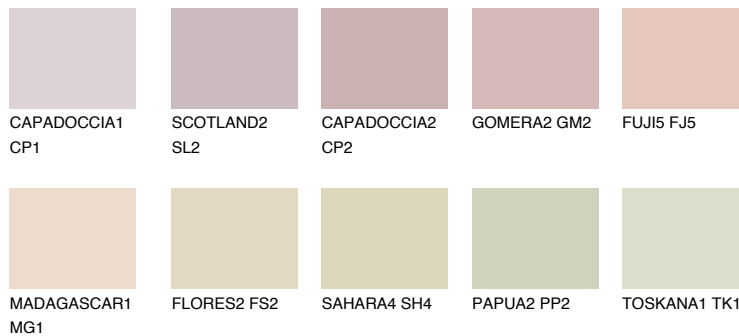

FUJI3 FJ3

65% **TSR** 67%

Passzoló színek

COLOURS

Intenzív színek

További információért látogasson el a
www.ceresit.hu

*A látható színek a Ceresit által kínált összes vakolatra és festékre vonatkoznak. A tényleges színek kis mértékben eltérhetnek az itt láthatóktól, ez függ a felülettől, a körülményektől és a választott vakolat textúrájától. Javasoljuk a valódi színminták ellenőrzését is a Ceresit forgalmazójánál.