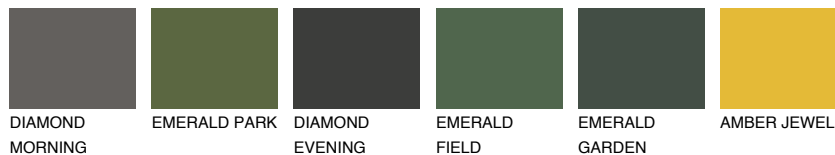

FUJI3 FJ3

65% **TSR** 67%

Passzoló színek

COLOURS

Intenzív színek

További információért látogasson el a
www.ceresit.hu