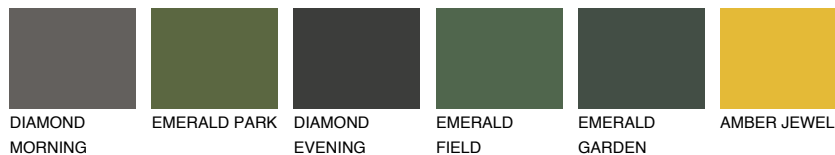

## FUJI3 FJ3

65% **TSR** 67%

## Passzoló színek

### COLOURS

### Intenzív színek

További információért látogasson el a  
[www.ceresit.hu](http://www.ceresit.hu)

\*A látható színek a Ceresit által kínált összes vakolatra és festékre vonatkoznak. A tényleges színek kis mértékben eltérhetnek az itt láthatóktól, ez függ a felülettől, a körülményektől és a választott vakolat textúrájától. Javasoljuk a valódi színminták ellenőrzését is a Ceresit forgalmazójánál.