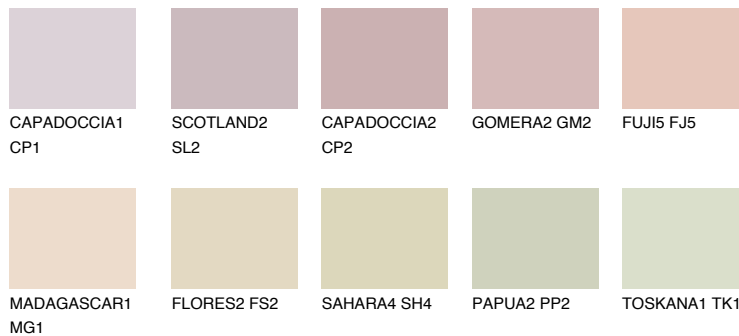

FUJI3 FJ3

65% **TSR** 67%

Passzoló színek

COLOURS

Intenzív színek

További információért látogasson el a
www.ceresit.hu