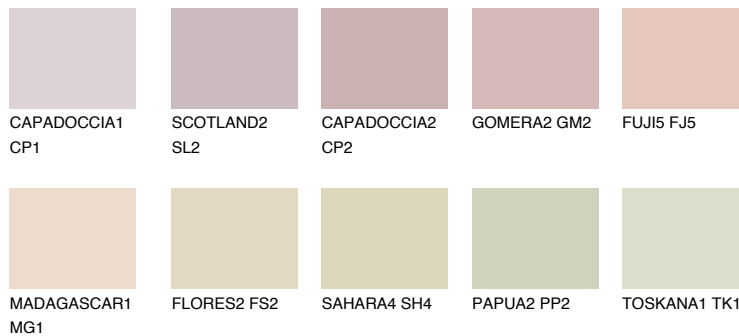

## FUJI3 FJ3

65% **TSR** 67%

## Passzoló színek

### COLOURS

### Intenzív színek

További információért látogasson el a  
[www.ceresit.hu](http://www.ceresit.hu)

\*A látható színek a Ceresit által kínált összes vakolatra és festékre vonatkoznak. A tényleges színek kis mértékben eltérhetnek az itt láthatóktól, ez függ a felülettől, a körülményektől és a választott vakolat textúrájától. Javasoljuk a valódi színminták ellenőrzését is a Ceresit forgalmazójánál.