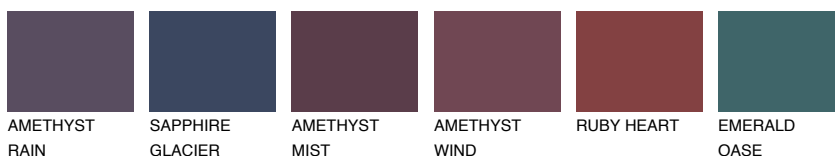

HAWAII1 HW1

65% **TSR** 67%

Passzoló színek

COLOURS

Intenzív színek

További információért látogasson el a
www.ceresit.hu

*A látható színek a Ceresit által kínált összes vakolatra és festékre vonatkoznak. A tényleges színek kis mértékben eltérhetnek az itt láthatóktól, ez függ a felülettől, a körülményektől és a választott vakolat textúrájától. Javasoljuk a valódi színminták ellenőrzését is a Ceresit forgalmazójánál.