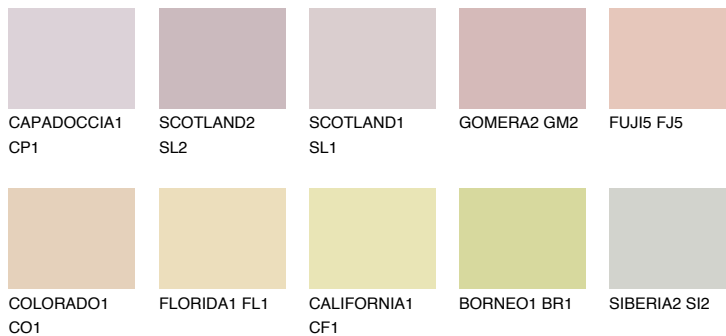

FUJI4 FJ4

66% **TSR** 68%

Passzoló színek

COLOURS

Intenzív színek

További információért látogasson el a
www.ceresit.hu

*A látható színek a Ceresit által kínált összes vakolatra és festékre vonatkoznak. A tényleges színek kis mértékben eltérhetnek az itt láthatóktól, ez függ a felülettől, a körülményektől és a választott vakolat textúrájától. Javasoljuk a valódi színminták ellenőrzését is a Ceresit forgalmazójánál.