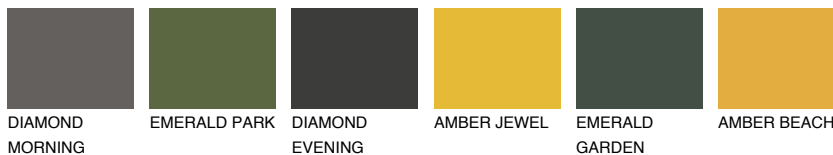

FUJI4 FJ4

66% **TSR** 68%

Passzoló színek

COLOURS

Intenzív színek

További információért látogasson el a
www.ceresit.hu

*A látható színek a Ceresit által kínált összes vakolatra és festékre vonatkoznak. A tényleges színek kis mértékben eltérhetnek az itt láthatóktól, ez függ a felülettől, a körülményektől és a választott vakolat textúrájától. Javasoljuk a valódi színminták ellenőrzését is a Ceresit forgalmazójánál.