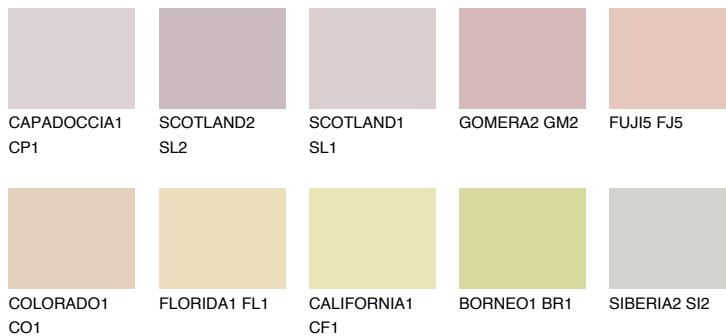

## FUJI4 FJ4

66% **TSR** 68%

## Passzoló színek

### COLOURS

### Intenzív színek

További információért látogasson el a  
[www.ceresit.hu](http://www.ceresit.hu)

\*A látható színek a Ceresit által kínált összes vakolatra és festékre vonatkoznak. A tényleges színek kis mértékben eltérhetnek az itt láthatóktól, ez függ a felülettől, a körülményektől és a választott vakolat textúrájától. Javasoljuk a valódi színminták ellenőrzését is a Ceresit forgalmazójánál.