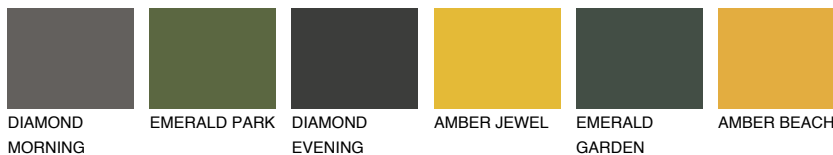

## FUJI4 FJ4

66% **TSR** 68%

## Passzoló színek

### COLOURS

### Intenzív színek

További információért látogasson el a  
[www.ceresit.hu](http://www.ceresit.hu)

\*A látható színek a Ceresit által kínált összes vakolatra és festékre vonatkoznak. A tényleges színek kis mértékben eltérhetnek az itt láthatóktól, ez függ a felülettől, a körülményektől és a választott vakolat textúrájától. Javasoljuk a valódi színminták ellenőrzését is a Ceresit forgalmazójánál.