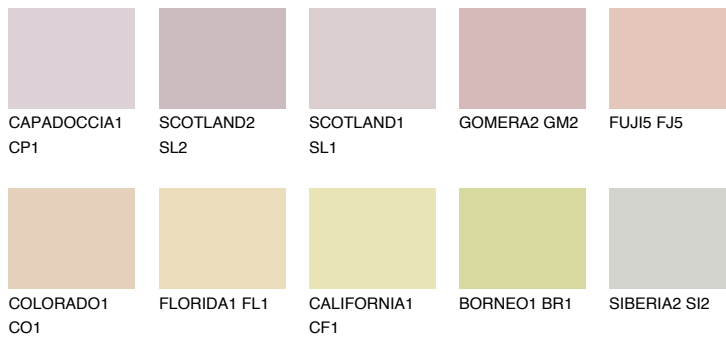

## FUJI4 FJ4

66% **TSR** 68%

## Passzoló színek

### COLOURS

### Intenzív színek

További információért látogasson el a  
[www.ceresit.hu](http://www.ceresit.hu)

\*A látható színek a Ceresit által kínált összes vakolatra és festékre vonatkoznak. A tényleges színek kis mértékben eltérhetnek az itt láthatóktól, ez függ a felülettől, a körülményektől és a választott vakolat textúrájától. Javasoljuk a valódi színminták ellenőrzését is a Ceresit forgalmazójánál.