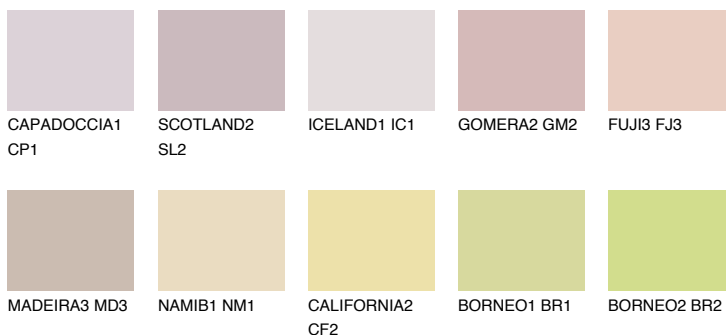

FUJI5 FJ5

61% **TSR** 65%

Passzoló színek

COLOURS

Intenzív színek

További információért látogasson el a
www.ceresit.hu

*A látható színek a Ceresit által kínált összes vakolatra és festékre vonatkoznak. A tényleges színek kis mértékben eltérhetnek az itt láthatóktól, ez függ a felülettől, a körülményektől és a választott vakolat textúrájától. Javasoljuk a valódi színminták ellenőrzését is a Ceresit forgalmazójánál.