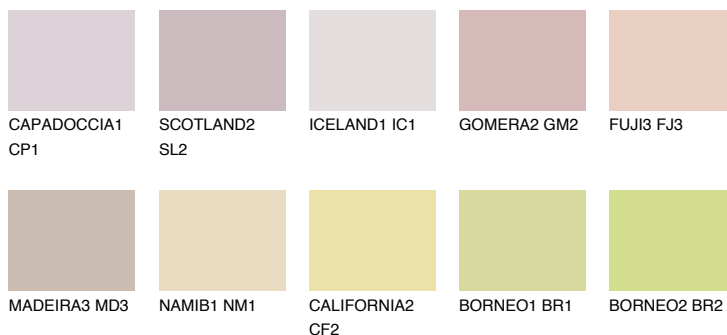

FUJI5 FJ5

61% **TSR** 65%

Passzoló színek

COLOURS

Intenzív színek

További információért látogasson el a
www.ceresit.hu

*A látható színek a Ceresit által kínált összes vakolatra és festékre vonatkoznak. A tényleges színek kis mértékben eltérhetnek az itt láthatóktól, ez függ a felülettől, a körülményektől és a választott vakolat textúrájától. Javasoljuk a valódi színminták ellenőrzését is a Ceresit forgalmazójánál.