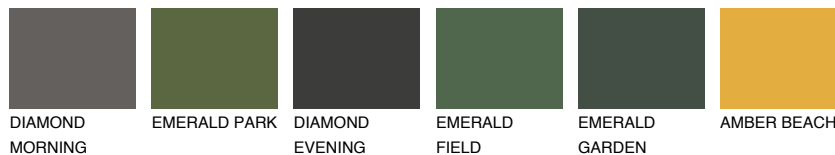

FUJI6 FJ6

☀️ 53% **TSR 63%**

Passzoló színek

COLOURS

Intenzív színek

További információért látogasson el a
www.ceresit.hu

*A látható színek a Ceresit által kínált összes vakolatra és festékre vonatkoznak. A tényleges színek kis mértékben eltérhetnek az itt láthatóktól, ez függ a felülettől, a körülményektől és a választott vakolat textúrájától. Javasoljuk a valódi színminták ellenőrzését is a Ceresit forgalmazójánál.