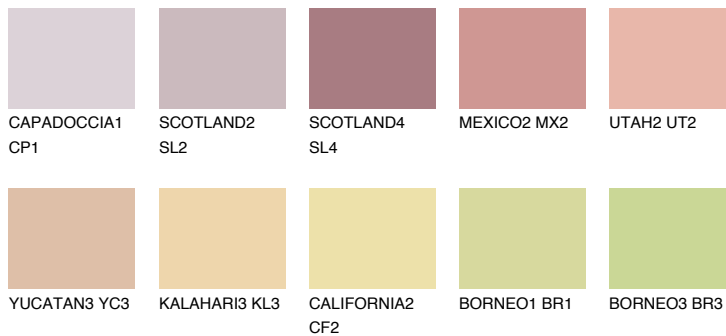

FUJI6 FJ6

☀️ 53% **TSR 63%**

Passzoló színek

COLOURS

Intenzív színek

További információért látogasson el a
www.ceresit.hu

*A látható színek a Ceresit által kínált összes vakolatra és festékre vonatkoznak. A tényleges színek kis mértékben eltérhetnek az itt láthatóktól, ez függ a felülettől, a körülményektől és a választott vakolat textúrájától. Javasoljuk a valódi színminták ellenőrzését is a Ceresit forgalmazójánál.