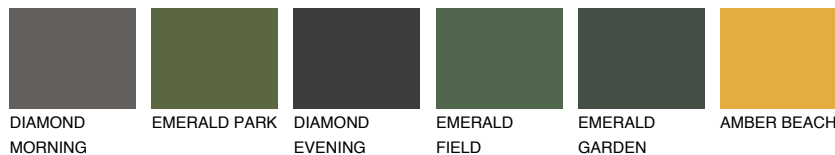

FUJI6 FJ6

☀️ 53% **TSR** 63%

Passzoló színek

COLOURS

Intenzív színek

További információért látogasson el a
www.ceresit.hu

*A látható színek a Ceresit által kínált összes vakolatra és festékre vonatkoznak. A tényleges színek kis mértékben eltérhetnek az itt láthatóktól, ez függ a felülettől, a körülményektől és a választott vakolat textúrájától. Javasoljuk a valódi színminták ellenőrzését is a Ceresit forgalmazójánál.