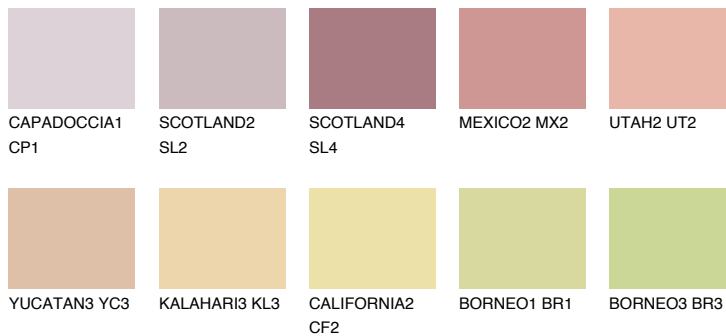

FUJI6 FJ6

☀️ 53% **TSR** 63%

Passzoló színek

COLOURS

Intenzív színek

További információért látogasson el a
www.ceresit.hu

*A látható színek a Ceresit által kínált összes vakolatra és festékre vonatkoznak. A tényleges színek kis mértékben eltérhetnek az itt láthatóktól, ez függ a felülettől, a körülményektől és a választott vakolat textúrájától. Javasoljuk a valódi színminták ellenőrzését is a Ceresit forgalmazójánál.