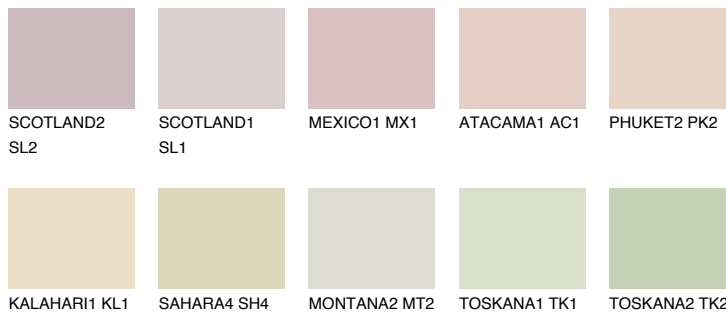


**NEVADA1 NV1**72% **TSR** 69%**Passzoló színek****COLOURS****Intenzív színek**

További információért látogasson el a  
[www.ceresit.hu](http://www.ceresit.hu)

\*A látható színek a Ceresit által kínált összes vakolatra és festékre vonatkoznak. A tényleges színek kis mértékben eltérhetnek az itt láthatóktól, ez függ a felülettől, a körülményektől és a választott vakolat textúrájától. Javasoljuk a valódi színminták ellenőrzését is a Ceresit forgalmazójánál.