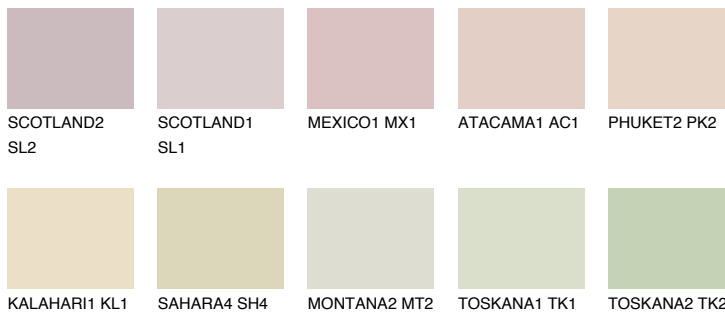

NEVADA1 NV1

72% **TSR** 69%

Passzoló színek

COLOURS

Intenzív színek

További információért látogasson el a
www.ceresit.hu

*A látható színek a Ceresit által kínált összes vakolatra és festékre vonatkoznak. A tényleges színek kis mértékben eltérhetnek az itt láthatóktól, ez függ a felülettől, a körülményektől és a választott vakolat textúrájától. Javasoljuk a valódi színminták ellenőrzését is a Ceresit forgalmazójánál.