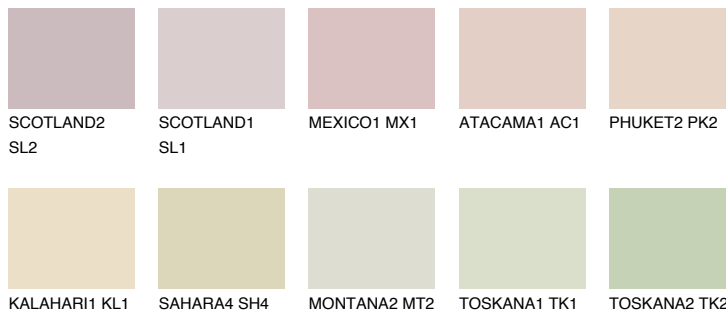

NEVADA1 NV172% **TSR** 69%**Passzoló színek****COLOURS****Intenzív színek**

További információért látogasson el a
www.ceresit.hu

*A látható színek a Ceresit által kínált összes vakolatra és festékre vonatkoznak. A tényleges színek kis mértékben eltérhetnek az itt láthatóktól, ez függ a felülettől, a körülményektől és a választott vakolat textúrájától. Javasoljuk a valódi színminták ellenőrzését is a Ceresit forgalmazójánál.