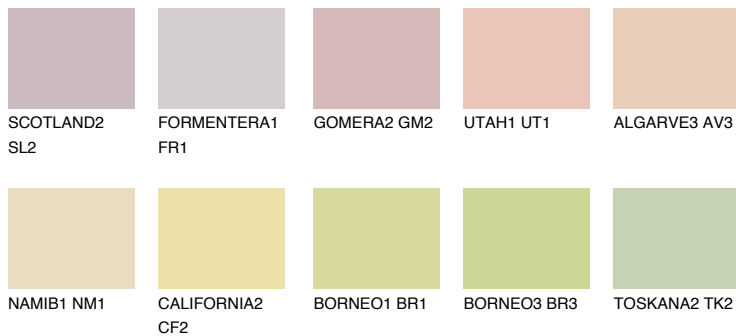

NEVADA2 NV2

66% **TSR** 66%

Passzoló színek

COLOURS

Intenzív színek

További információért látogasson el a
www.ceresit.hu

*A látható színek a Ceresit által kínált összes vakolatra és festékre vonatkoznak. A tényleges színek kis mértékben eltérhetnek az itt láthatóktól, ez függ a felülettől, a körülményektől és a választott vakolat textúrájától. Javasoljuk a valódi színminták ellenőrzését is a Ceresit forgalmazójánál.