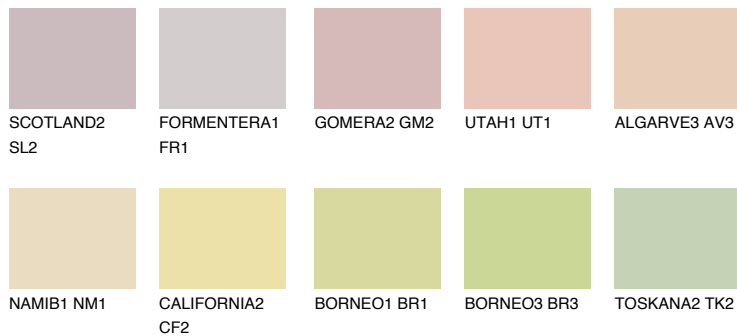

NEVADA2 NV2

66% **TSR** 66%

Passzoló színek

COLOURS

Intenzív színek

További információért látogasson el a
www.ceresit.hu

*A látható színek a Ceresit által kínált összes vakolatra és festékre vonatkoznak. A tényleges színek kis mértékben eltérhetnek az itt láthatóktól, ez függ a felülettől, a körülményektől és a választott vakolat textúrájától. Javasoljuk a valódi színminták ellenőrzését is a Ceresit forgalmazójánál.