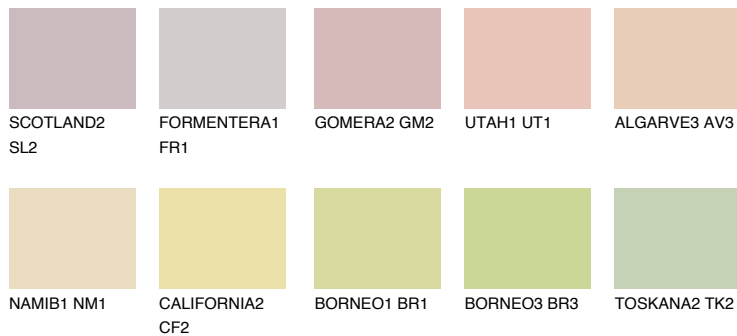

## NEVADA2 NV2

66% **TSR** 66%

## Passzoló színek

### COLOURS

### Intenzív színek

További információért látogasson el a  
[www.ceresit.hu](http://www.ceresit.hu)

\*A látható színek a Ceresit által kínált összes vakolatra és festékre vonatkoznak. A tényleges színek kis mértékben eltérhetnek az itt láthatóktól, ez függ a felülettől, a körülményektől és a választott vakolat textúrájától. Javasoljuk a valódi színminták ellenőrzését is a Ceresit forgalmazójánál.