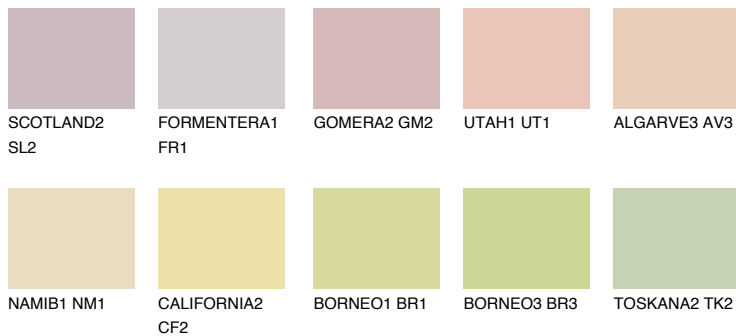

## NEVADA2 NV2

66% **TSR** 66%

## Passzoló színek

### COLOURS

### Intenzív színek

További információért látogasson el a  
[www.ceresit.hu](http://www.ceresit.hu)

\*A látható színek a Ceresit által kínált összes vakolatra és festékre vonatkoznak. A tényleges színek kis mértékben eltérhetnek az itt láthatóktól, ez függ a felülettől, a körülményektől és a választott vakolat textúrájától. Javasoljuk a valódi színminták ellenőrzését is a Ceresit forgalmazójánál.