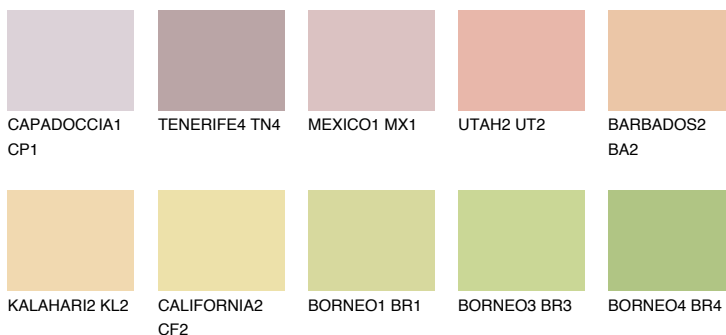

NEVADA3 NV3

63% **TSR** 66%

Passzoló színek

COLOURS

Intenzív színek

További információért látogasson el a
www.ceresit.hu

*A látható színek a Ceresit által kínált összes vakolatra és festékre vonatkoznak. A tényleges színek kis mértékben eltérhetnek az itt láthatóktól, ez függ a felülettől, a körülményektől és a választott vakolat textúrájától. Javasoljuk a valódi színminták ellenőrzését is a Ceresit forgalmazójánál.