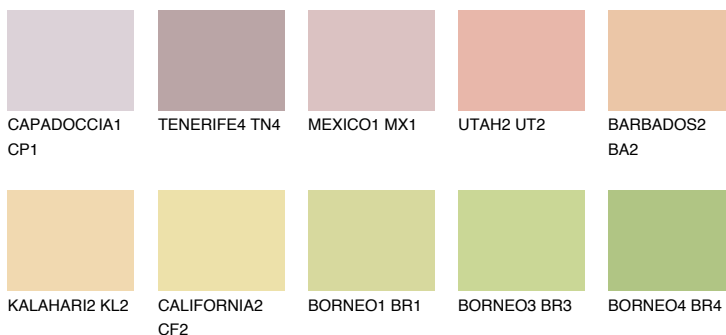

## NEVADA3 NV3

63% **TSR** 66%

## Passzoló színek

### COLOURS

### Intenzív színek

További információért látogasson el a  
[www.ceresit.hu](http://www.ceresit.hu)

\*A látható színek a Ceresit által kínált összes vakolatra és festékre vonatkoznak. A tényleges színek kis mértékben eltérhetnek az itt láthatóktól, ez függ a felülettől, a körülményektől és a választott vakolat textúrájától. Javasoljuk a valódi színminták ellenőrzését is a Ceresit forgalmazójánál.