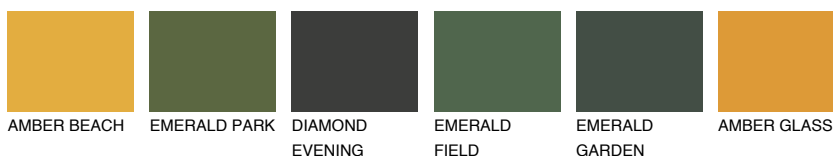

NEVADA4 NV4

☀️ 52% **TSR 62%**

Passzoló színek

COLOURS

Intenzív színek

További információért látogasson el a
www.ceresit.hu

*A látható színek a Ceresit által kínált összes vakolatra és festékre vonatkoznak. A tényleges színek kis mértékben eltérhetnek az itt láthatóktól, ez függ a felülettől, a körülményektől és a választott vakolat textúrájától. Javasoljuk a valódi színminták ellenőrzését is a Ceresit forgalmazójánál.