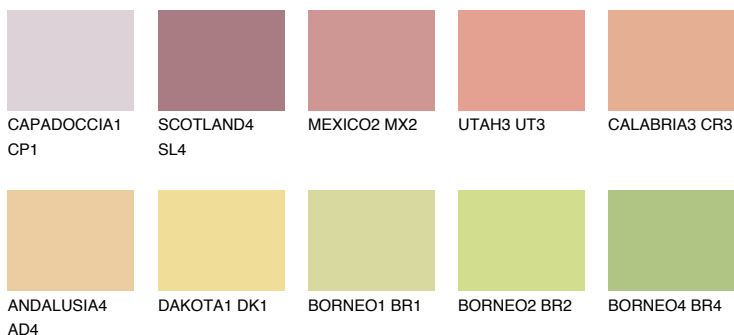

NEVADA4 NV4

☀️ 52% **TSR 62%**

Passzoló színek

COLOURS

Intenzív színek

További információért látogasson el a
www.ceresit.hu

*A látható színek a Ceresit által kínált összes vakolatra és festékre vonatkoznak. A tényleges színek kis mértékben eltérhetnek az itt láthatóktól, ez függ a felülettől, a körülményektől és a választott vakolat textúrájától. Javasoljuk a valódi színminták ellenőrzését is a Ceresit forgalmazójánál.