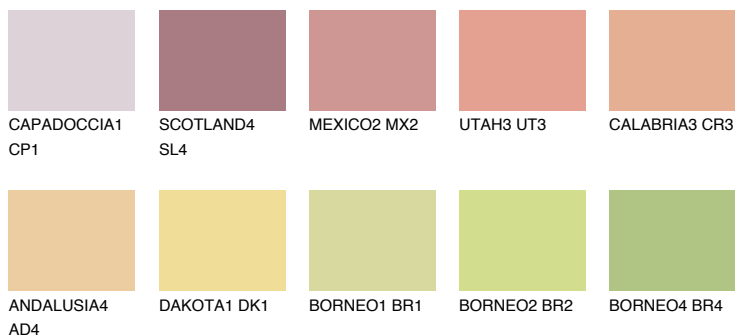

NEVADA4 NV4

☀️ 52% **TSR 62%**

Passzoló színek

COLOURS

Intenzív színek

További információért látogasson el a
www.ceresit.hu

*A látható színek a Ceresit által kínált összes vakolatra és festékre vonatkoznak. A tényleges színek kis mértékben eltérhetnek az itt láthatóktól, ez függ a felülettől, a körülményektől és a választott vakolat textúrájától. Javasoljuk a valódi színminták ellenőrzését is a Ceresit forgalmazójánál.