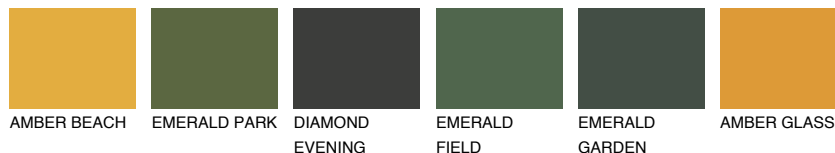

## NEVADA4 NV4

☀️ 52%    **TSR 62%**

### Passzoló színek

#### COLOURS

#### Intenzív színek

További információért látogasson el a  
[www.ceresit.hu](http://www.ceresit.hu)

\*A látható színek a Ceresit által kínált összes vakolatra és festékre vonatkoznak. A tényleges színek kis mértékben eltérhetnek az itt láthatóktól, ez függ a felülettől, a körülményektől és a választott vakolat textúrájától. Javasoljuk a valódi színminták ellenőrzését is a Ceresit forgalmazójánál.