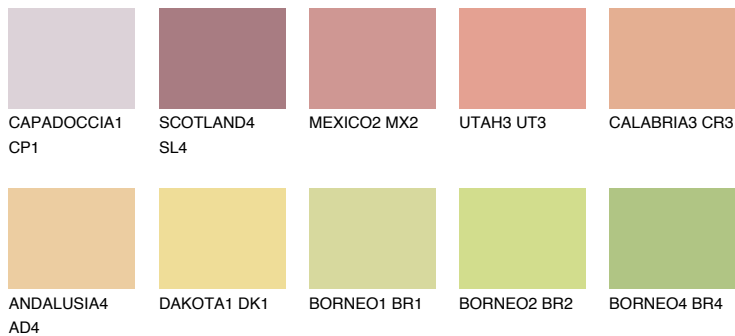

## NEVADA4 NV4

☀️ 52%    **TSR 62%**

### Passzoló színek

#### COLOURS

#### Intenzív színek

További információért látogasson el a  
[www.ceresit.hu](http://www.ceresit.hu)

\*A látható színek a Ceresit által kínált összes vakolatra és festékre vonatkoznak. A tényleges színek kis mértékben eltérhetnek az itt láthatóktól, ez függ a felülettől, a körülményektől és a választott vakolat textúrájától. Javasoljuk a valódi színminták ellenőrzését is a Ceresit forgalmazójánál.