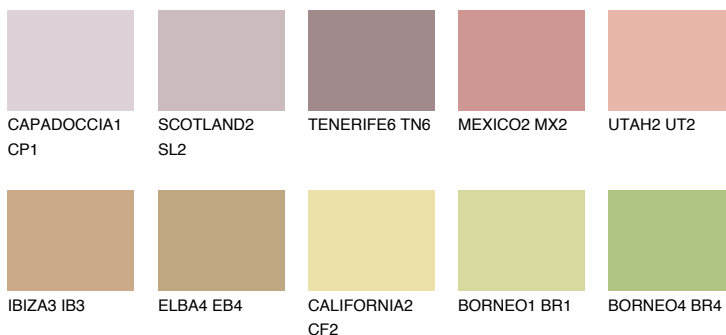

## NEVADA5 NV5

☀️ 41%    **TSR 51%**

## Passzoló színek

### COLOURS

### Intenzív színek

További információért látogasson el a  
[www.ceresit.hu](http://www.ceresit.hu)

\*A látható színek a Ceresit által kínált összes vakolatra és festékre vonatkoznak. A tényleges színek kis mértékben eltérhetnek az itt láthatóktól, ez függ a felülettől, a körülményektől és a választott vakolat textúrájától. Javasoljuk a valódi színminták ellenőrzését is a Ceresit forgalmazójánál.