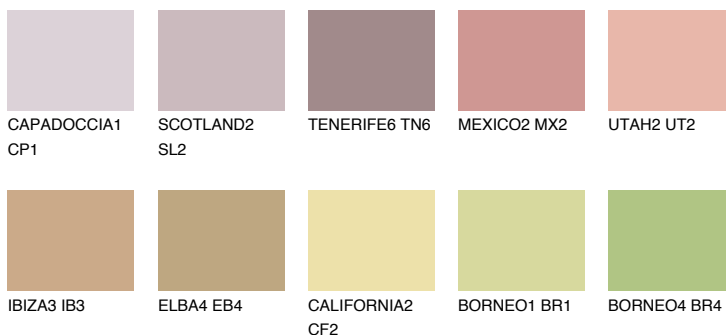

NEVADA5 NV5

☀️ 41% **TSR 51%**

Passzoló színek

COLOURS

Intenzív színek

További információért látogasson el a
www.ceresit.hu

*A látható színek a Ceresit által kínált összes vakolatra és festékre vonatkoznak. A tényleges színek kis mértékben eltérhetnek az itt láthatóktól, ez függ a felülettől, a körülményektől és a választott vakolat textúrájától. Javasoljuk a valódi színminták ellenőrzését is a Ceresit forgalmazójánál.