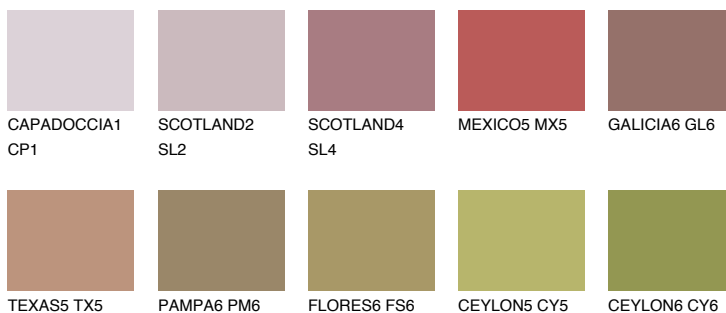

NEVADA6 NV6

☀️ 21% **TSR 27%**

Passzoló színek

COLOURS

Intenzív színek

További információért látogasson el a
www.ceresit.hu

*A látható színek a Ceresit által kínált összes vakolatra és festékre vonatkoznak. A tényleges színek kis mértékben eltérhetnek az itt láthatóktól, ez függ a felülettől, a körülményektől és a választott vakolat textúrájától. Javasoljuk a valódi színminták ellenőrzését is a Ceresit forgalmazójánál.