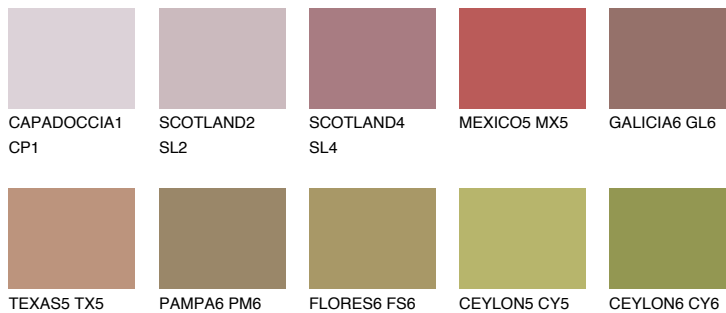

NEVADA6 NV6

☀️ 21% **TSR 27%**

Passzoló színek

COLOURS

Intenzív színek

További információért látogasson el a
www.ceresit.hu

*A látható színek a Ceresit által kínált összes vakolatra és festékre vonatkoznak. A tényleges színek kis mértékben eltérhetnek az itt láthatóktól, ez függ a felülettől, a körülményektől és a választott vakolat textúrájától. Javasoljuk a valódi színminták ellenőrzését is a Ceresit forgalmazójánál.