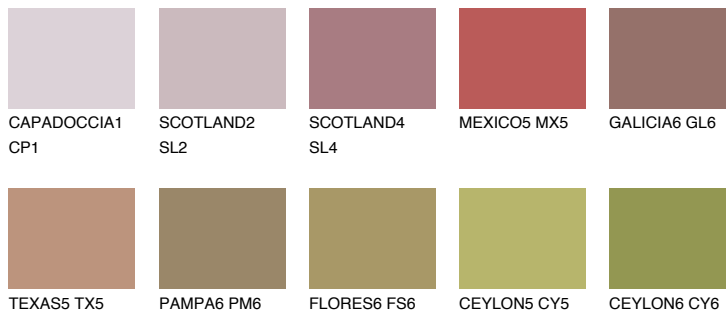


**NEVADA6 NV6**☀️ 21% **TSR 27%****Passzoló színek****COLOURS****Intenzív színek**

További információért látogasson el a
www.ceresit.hu

*A látható színek a Ceresit által kínált összes vakolatra és festékre vonatkoznak. A tényleges színek kis mértékben eltérhetnek az itt láthatóktól, ez függ a felülettől, a körülményektől és a választott vakolat textúrájától. Javasoljuk a valódi színminták ellenőrzését is a Ceresit forgalmazójánál.