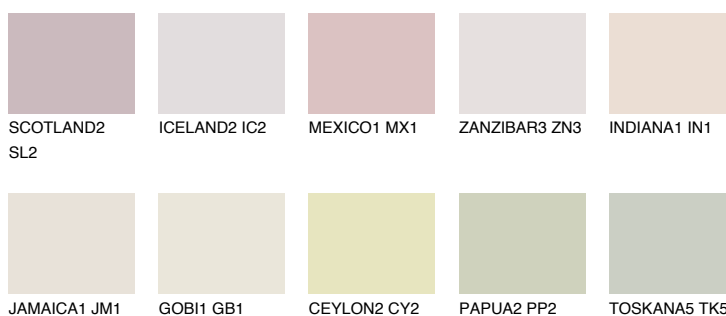

YUCATAN1 YC1

72% **TSR** 67%

Passzoló színek

COLOURS

Intenzív színek

További információért látogasson el a
www.ceresit.hu

*A látható színek a Ceresit által kínált összes vakolatra és festékre vonatkoznak. A tényleges színek kis mértékben eltérhetnek az itt láthatóktól, ez függ a felülettől, a körülményektől és a választott vakolat textúrájától. Javasoljuk a valódi színminták ellenőrzését is a Ceresit forgalmazójánál.