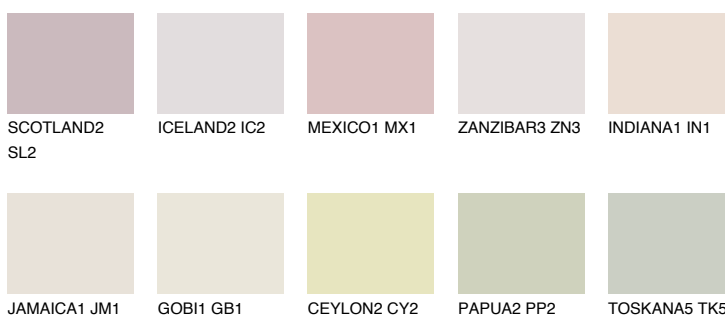


**YUCATAN1 YC1**72% **TSR** 67%**Passzoló színek****COLOURS****Intenzív színek**

További információért látogasson el a  
[www.ceresit.hu](http://www.ceresit.hu)

\*A látható színek a Ceresit által kínált összes vakolatra és festékre vonatkoznak. A tényleges színek kis mértékben eltérhetnek az itt láthatóktól, ez függ a felülettől, a körülményektől és a választott vakolat textúrájától. Javasoljuk a valódi színminták ellenőrzését is a Ceresit forgalmazójánál.