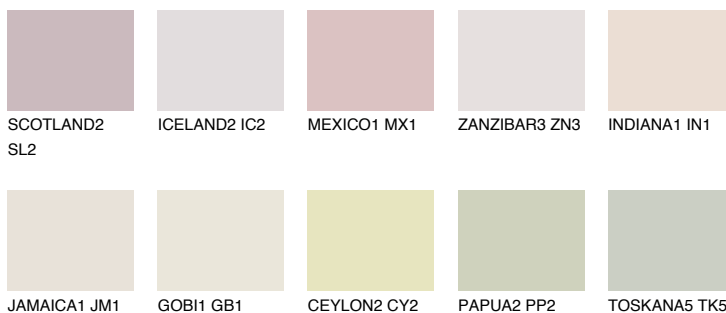

YUCATAN1 YC1

72% **TSR** 67%

Passzoló színek

COLOURS

Intenzív színek

További információért látogasson el a
www.ceresit.hu

*A látható színek a Ceresit által kínált összes vakolatra és festékre vonatkoznak. A tényleges színek kis mértékben eltérhetnek az itt láthatóktól, ez függ a felülettől, a körülményektől és a választott vakolat textúrájától. Javasoljuk a valódi színminták ellenőrzését is a Ceresit forgalmazójánál.