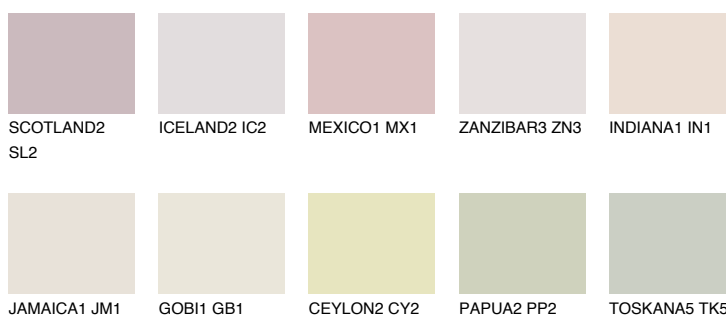


**YUCATAN1 YC1**72% **TSR** 67%**Passzoló színek****COLOURS****Intenzív színek**

További információért látogasson el a
www.ceresit.hu

*A látható színek a Ceresit által kínált összes vakolatra és festékre vonatkoznak. A tényleges színek kis mértékben eltérhetnek az itt láthatóktól, ez függ a felülettől, a körülményektől és a választott vakolat textúrájától. Javasoljuk a valódi színminták ellenőrzését is a Ceresit forgalmazójánál.