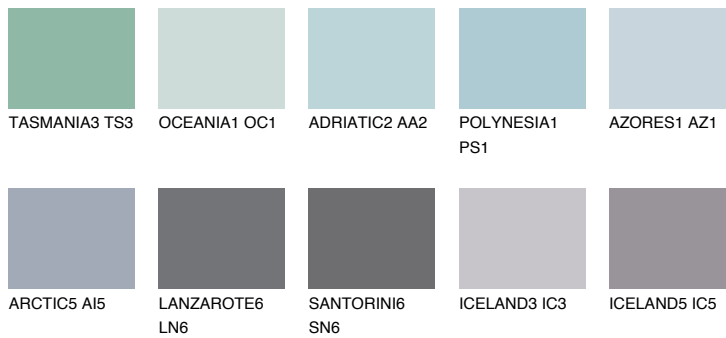

HAWAII2 HW2

53% **TSR** 56%

Passzoló színek

COLOURS

Intenzív színek

További információért látogasson el a
www.ceresit.hu

*A látható színek a Ceresit által kínált összes vakolatra és festékre vonatkoznak. A tényleges színek kis mértékben eltérhetnek az itt láthatóktól, ez függ a felülettől, a körülményektől és a választott vakolat textúrájától. Javasoljuk a valódi színminták ellenőrzését is a Ceresit forgalmazójánál.