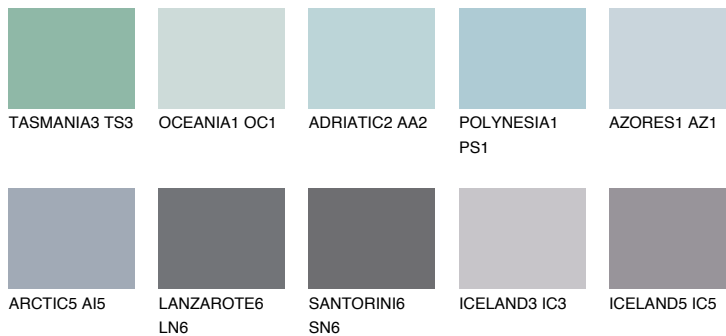

HAWAII2 HW2

☾ 53% **TSR** 56%

Passzoló színek

COLOURS

Intenzív színek

További információért látogasson el a
www.ceresit.hu

*A látható színek a Ceresit által kínált összes vakolatra és festékre vonatkoznak. A tényleges színek kis mértékben eltérhetnek az itt láthatóktól, ez függ a felülettől, a körülményektől és a választott vakolat textúrájától. Javasoljuk a valódi színminták ellenőrzését is a Ceresit forgalmazójánál.