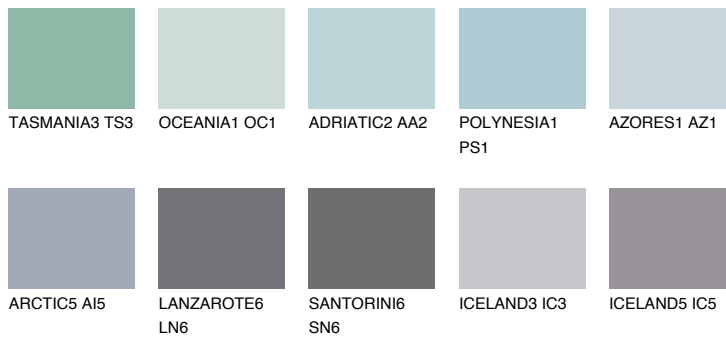

**HAWAII2 HW2**

☀ 53% **TSR** 56%

**Passzoló színek**

**COLOURS**

**Intenzív színek**

További információért látogasson el a  
[www.ceresit.hu](http://www.ceresit.hu)

\*A látható színek a Ceresit által kínált összes vakolatra és festékre vonatkoznak. A tényleges színek kis mértékben eltérhetnek az itt láthatóktól, ez függ a felülettől, a körülményektől és a választott vakolat textúrájától. Javasoljuk a valódi színminták ellenőrzését is a Ceresit forgalmazójánál.