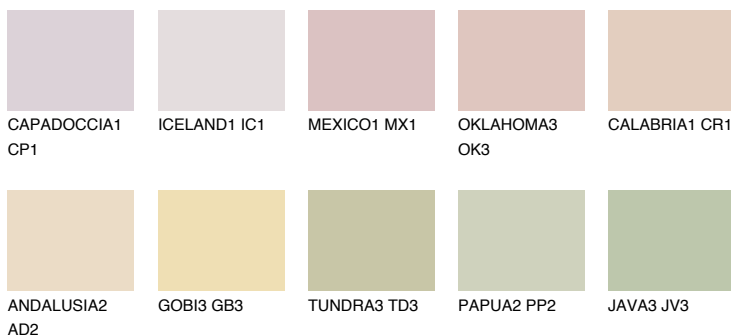

YUCATAN2 YC2

66% **TSR** 63%

Passzoló színek

COLOURS

Intenzív színek

További információért látogasson el a
www.ceresit.hu

*A látható színek a Ceresit által kínált összes vakolatra és festékre vonatkoznak. A tényleges színek kis mértékben eltérhetnek az itt láthatóktól, ez függ a felülettől, a körülményektől és a választott vakolat textúrájától. Javasoljuk a valódi színminták ellenőrzését is a Ceresit forgalmazójánál.