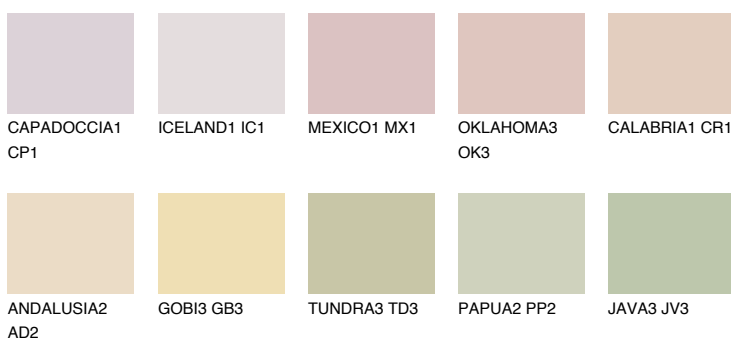

## YUCATAN2 YC2

66% **TSR** 63%

### Passzoló színek

#### COLOURS

#### Intenzív színek

További információért látogasson el a  
[www.ceresit.hu](http://www.ceresit.hu)

\*A látható színek a Ceresit által kínált összes vakolatra és festékre vonatkoznak. A tényleges színek kis mértékben eltérhetnek az itt láthatóktól, ez függ a felülettől, a körülményektől és a választott vakolat textúrájától. Javasoljuk a valódi színminták ellenőrzését is a Ceresit forgalmazójánál.