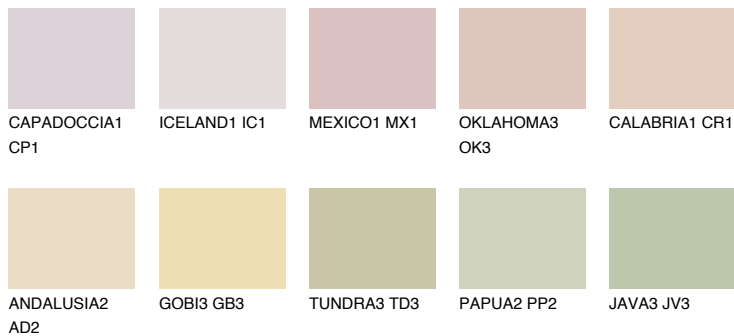

YUCATAN2 YC2

66% **TSR** 63%

Passzoló színek

COLOURS

Intenzív színek

További információért látogasson el a
www.ceresit.hu

*A látható színek a Ceresit által kínált összes vakolatra és festékre vonatkoznak. A tényleges színek kis mértékben eltérhetnek az itt láthatóktól, ez függ a felülettől, a körülményektől és a választott vakolat textúrájától. Javasoljuk a valódi színminták ellenőrzését is a Ceresit forgalmazójánál.