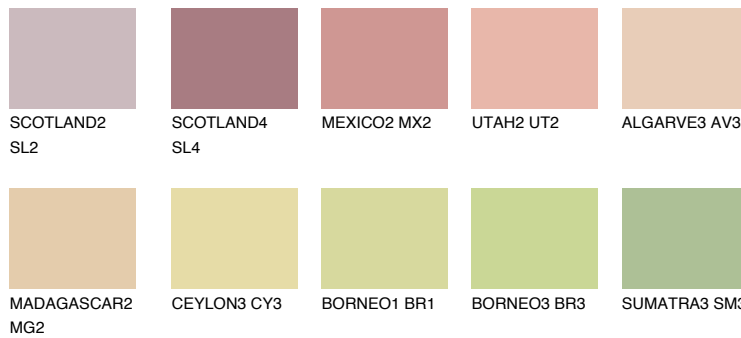


**YUCATAN3 YC3**56% **TSR** 56%**Passzoló színek****COLOURS****Intenzív színek**

További információért látogasson el a
www.ceresit.hu

*A látható színek a Ceresit által kínált összes vakolatra és festékre vonatkoznak. A tényleges színek kis mértékben eltérhetnek az itt láthatóktól, ez függ a felülettől, a körülményektől és a választott vakolat textúrájától. Javasoljuk a valódi színminták ellenőrzését is a Ceresit forgalmazójánál.