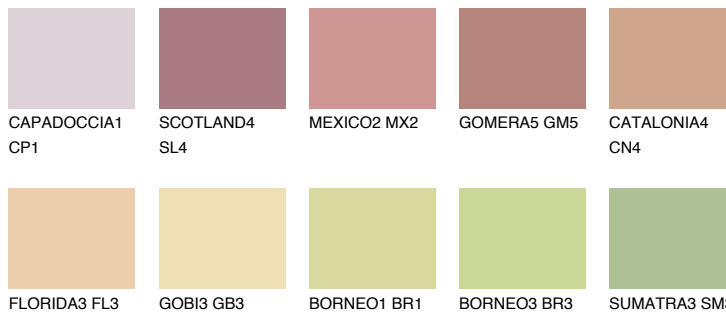


**YUCATAN4 YC4**☀️ 45% **TSR 45%****Passzoló színek****COLOURS****Intenzív színek**

További információért látogasson el a
www.ceresit.hu

*A látható színek a Ceresit által kínált összes vakolatra és festékre vonatkoznak. A tényleges színek kis mértékben eltérhetnek az itt láthatóktól, ez függ a felülettől, a körülményektől és a választott vakolat textúrájától. Javasoljuk a valódi színminták ellenőrzését is a Ceresit forgalmazójánál.