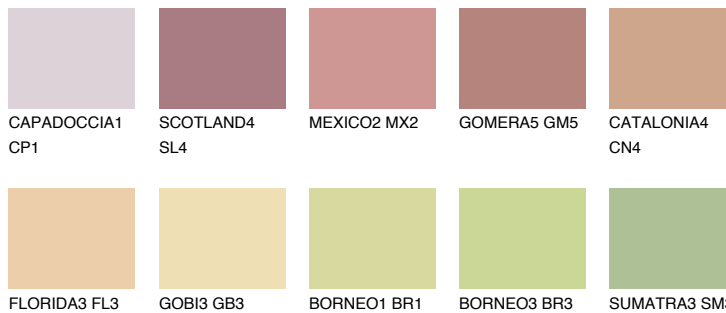


**YUCATAN4 YC4**☀ 45% **TSR** 45%**Passzoló színek****COLOURS****Intenzív színek**

További információért látogasson el a
www.ceresit.hu

*A látható színek a Ceresit által kínált összes vakolatra és festékre vonatkoznak. A tényleges színek kis mértékben eltérhetnek az itt láthatóktól, ez függ a felülettől, a körülményektől és a választott vakolat textúrájától. Javasoljuk a valódi színminták ellenőrzését is a Ceresit forgalmazójánál.