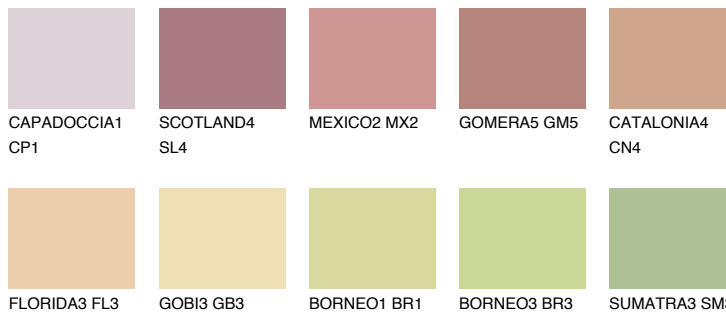


**YUCATAN4 YC4**☀️ 45% **TSR** 45%**Passzoló színek****COLOURS****Intenzív színek**

További információért látogasson el a
www.ceresit.hu

*A látható színek a Ceresit által kínált összes vakolatra és festékre vonatkoznak. A tényleges színek kis mértékben eltérhetnek az itt láthatóktól, ez függ a felülettől, a körülményektől és a választott vakolat textúrájától. Javasoljuk a valódi színminták ellenőrzését is a Ceresit forgalmazójánál.