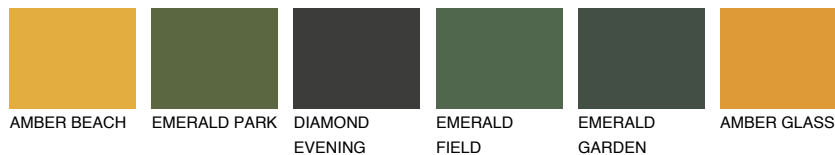

YUCATAN5 YC5

☀️ 35% **TSR 37%**

Passzoló színek

COLOURS

Intenzív színek

További információért látogasson el a
www.ceresit.hu

*A látható színek a Ceresit által kínált összes vakolatra és festékre vonatkoznak. A tényleges színek kis mértékben eltérhetnek az itt láthatóktól, ez függ a felülettől, a körülményektől és a választott vakolat textúrájától. Javasoljuk a valódi színminták ellenőrzését is a Ceresit forgalmazójánál.