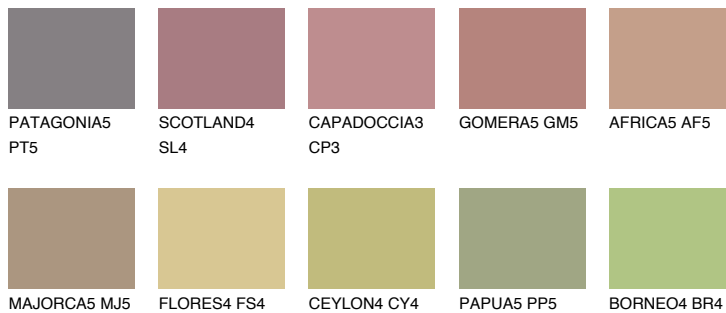

YUCATAN5 YC5

☀️ 35% **TSR 37%**

Passzoló színek

COLOURS

Intenzív színek

További információért látogasson el a
www.ceresit.hu

*A látható színek a Ceresit által kínált összes vakolatra és festékre vonatkoznak. A tényleges színek kis mértékben eltérhetnek az itt láthatóktól, ez függ a felülettől, a körülményektől és a választott vakolat textúrájától. Javasoljuk a valódi színminták ellenőrzését is a Ceresit forgalmazójánál.