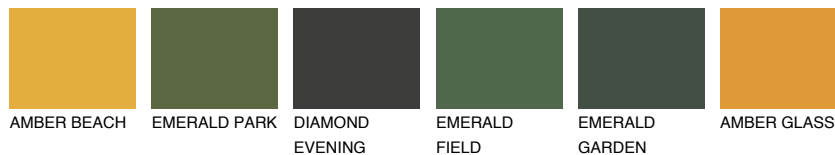

## YUCATAN5 YC5

☀ 35%    **TSR 37%**

## Passzoló színek

### COLOURS

### Intenzív színek

További információért látogasson el a  
[www.ceresit.hu](http://www.ceresit.hu)

\*A látható színek a Ceresit által kínált összes vakolatra és festékre vonatkoznak. A tényleges színek kis mértékben eltérhetnek az itt láthatóktól, ez függ a felülettől, a körülményektől és a választott vakolat textúrájától. Javasoljuk a valódi színminták ellenőrzését is a Ceresit forgalmazójánál.