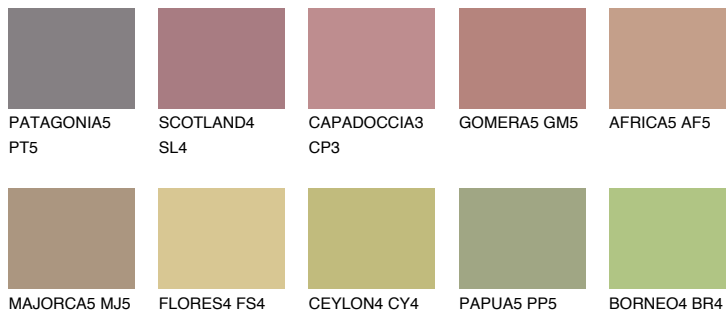

## YUCATAN5 YC5

☀ 35%    **TSR 37%**

## Passzoló színek

### COLOURS

### Intenzív színek

További információért látogasson el a  
[www.ceresit.hu](http://www.ceresit.hu)

\*A látható színek a Ceresit által kínált összes vakolatra és festékre vonatkoznak. A tényleges színek kis mértékben eltérhetnek az itt láthatóktól, ez függ a felülettől, a körülményektől és a választott vakolat textúrájától. Javasoljuk a valódi színminták ellenőrzését is a Ceresit forgalmazójánál.