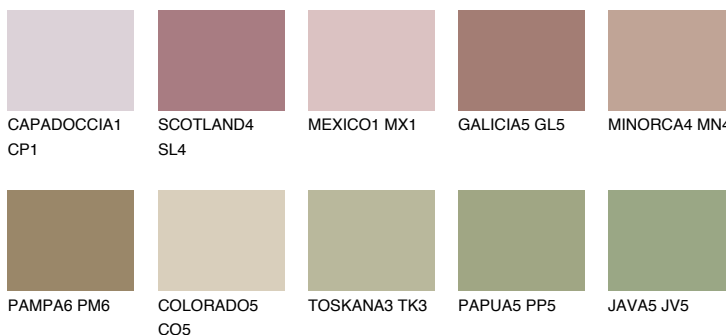

YUCATAN6 YC6

☀ 26% **TSR** 26%

Passzó színek

COLOURS

Intenzív színek

További információért látogasson el a
www.ceresit.hu

*A látható színek a Ceresit által kínált összes vakolatra és festékre vonatkoznak. A tényleges színek kis mértékben eltérhetnek az itt láthatóktól, ez függ a felülettől, a körülményektől és a választott vakolat textúrájától. Javasoljuk a valódi színminták ellenőrzését is a Ceresit forgalmazójánál.