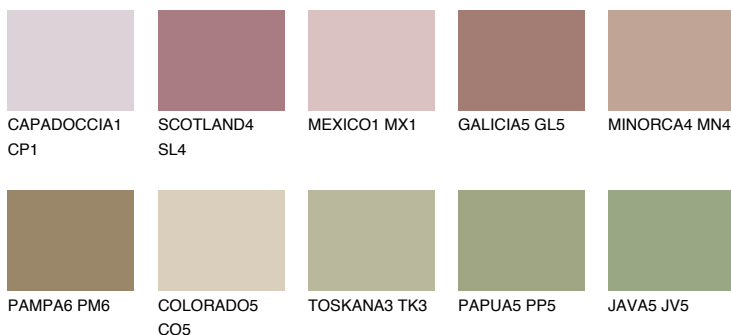

YUCATAN6 YC6

☀️ 26% **TSR** 26%

Passzó színek

COLOURS

Intenzív színek

További információért látogasson el a
www.ceresit.hu

*A látható színek a Ceresit által kínált összes vakolatra és festékre vonatkoznak. A tényleges színek kis mértékben eltérhetnek az itt láthatóktól, ez függ a felülettől, a körülményektől és a választott vakolat textúrájától. Javasoljuk a valódi színminták ellenőrzését is a Ceresit forgalmazójánál.