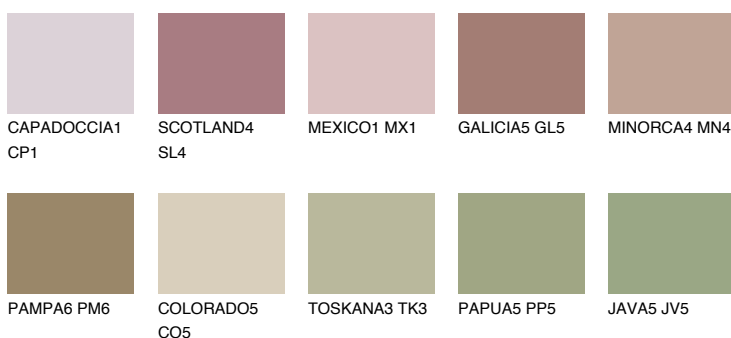

YUCATAN6 YC6

☀️ 26% **TSR** 26%

Passzoló színek

COLOURS

Intenzív színek

További információért látogasson el a
www.ceresit.hu

*A látható színek a Ceresit által kínált összes vakolatra és festékre vonatkoznak. A tényleges színek kis mértékben eltérhetnek az itt láthatóktól, ez függ a felülettől, a körülményektől és a választott vakolat textúrájától. Javasoljuk a valódi színminták ellenőrzését is a Ceresit forgalmazójánál.