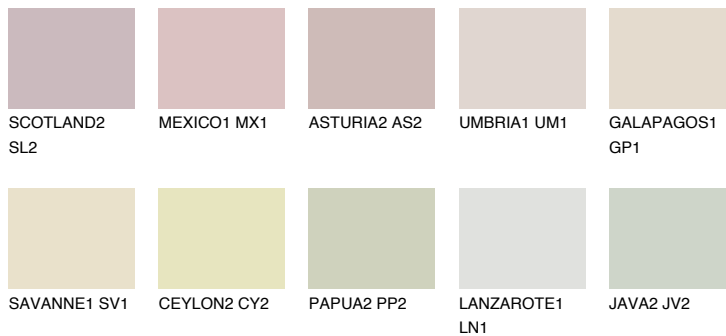

AFRICA1 AF1

76% **TSR** 67%

Passzoló színek

COLOURS

Intenzív színek

További információért látogasson el a
www.ceresit.hu

*A látható színek a Ceresit által kínált összes vakolatra és festékre vonatkoznak. A tényleges színek kis mértékben eltérhetnek az itt láthatóktól, ez függ a felülettől, a körülményektől és a választott vakolat textúrájától. Javasoljuk a valódi színminták ellenőrzését is a Ceresit forgalmazójánál.