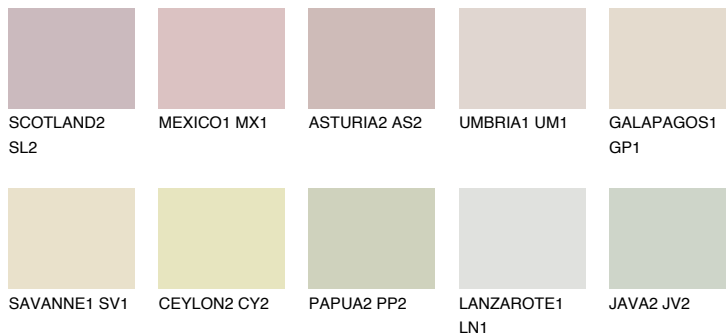

**AFRICA1 AF1**76% **TSR** 67%**Passzoló színek****COLOURS****Intenzív színek**

További információért látogasson el a  
[www.ceresit.hu](http://www.ceresit.hu)

\*A látható színek a Ceresit által kínált összes vakolatra és festékre vonatkoznak. A tényleges színek kis mértékben eltérhetnek az itt láthatóktól, ez függ a felülettől, a körülményektől és a választott vakolat textúrájától. Javasoljuk a valódi színminták ellenőrzését is a Ceresit forgalmazójánál.