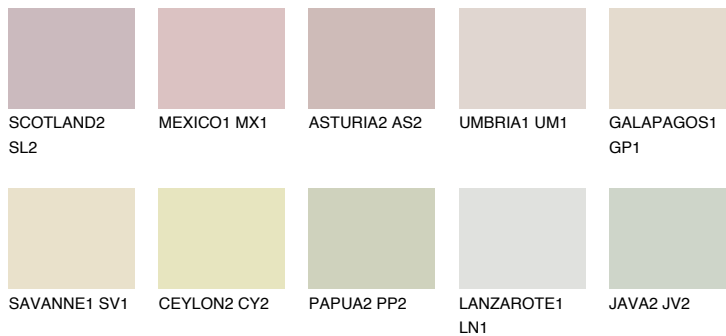

AFRICA1 AF1

 76% **TSR** 67%

Passzoló színek

COLOURS

Intenzív színek

További információért látogasson el a
www.ceresit.hu

*A látható színek a Ceresit által kínált összes vakolatra és festékre vonatkoznak. A tényleges színek kis mértékben eltérhetnek az itt láthatóktól, ez függ a felülettől, a körülményektől és a választott vakolat textúrájától. Javasoljuk a valódi színminták ellenőrzését is a Ceresit forgalmazójánál.