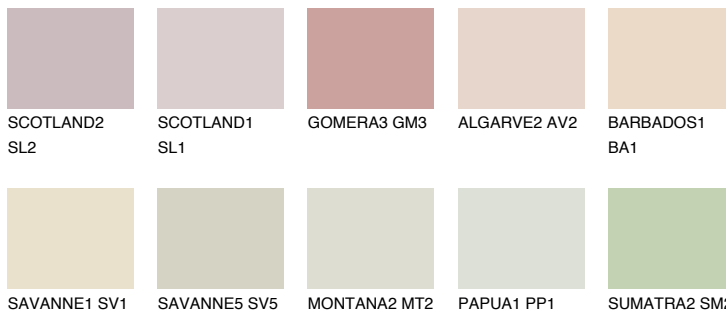

## AFRICA2 AF2

71% TSR 64%

### Passzoló színek

#### COLOURS

#### Intenzív színek

További információért látogasson el a  
[www.ceresit.hu](http://www.ceresit.hu)

\*A látható színek a Ceresit által kínált összes vakolatra és festékre vonatkoznak. A tényleges színek kis mértékben eltérhetnek az itt láthatóktól, ez függ a felülettől, a körülményektől és a választott vakolat textúrájától. Javasoljuk a valódi színminták ellenőrzését is a Ceresit forgalmazójánál.