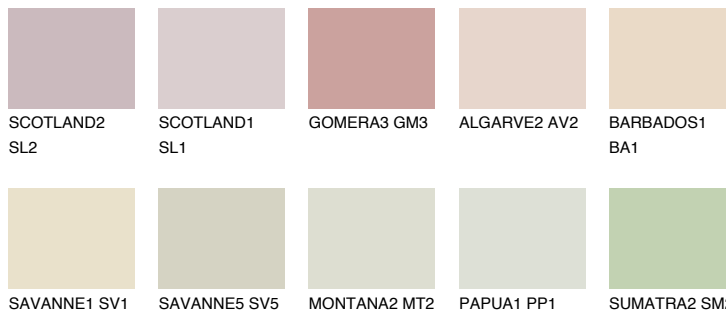


**AFRICA2 AF2**71% **TSR** 64%**Passzoló színek****COLOURS****Intenzív színek**

További információért látogasson el a
www.ceresit.hu

*A látható színek a Ceresit által kínált összes vakolatra és festékre vonatkoznak. A tényleges színek kis mértékben eltérhetnek az itt láthatóktól, ez függ a felülettől, a körülményektől és a választott vakolat textúrájától. Javasoljuk a valódi színminták ellenőrzését is a Ceresit forgalmazójánál.