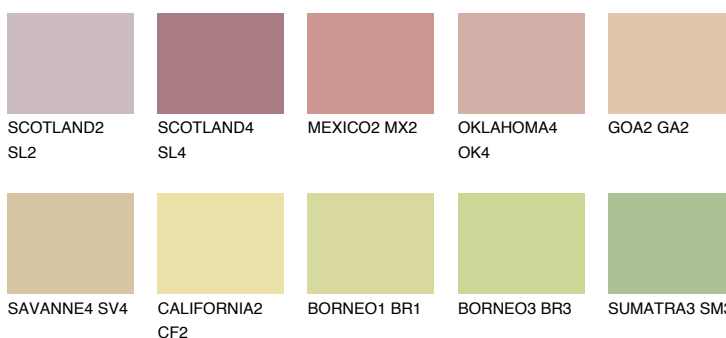

AFRICA3 AF3

57% **TSR** 59%

Passzoló színek

COLOURS

Intenzív színek

További információért látogasson el a
www.ceresit.hu

*A látható színek a Ceresit által kínált összes vakolatra és festékre vonatkoznak. A tényleges színek kis mértékben eltérhetnek az itt láthatóktól, ez függ a felülettől, a körülményektől és a választott vakolat textúrájától. Javasoljuk a valódi színminták ellenőrzését is a Ceresit forgalmazójánál.